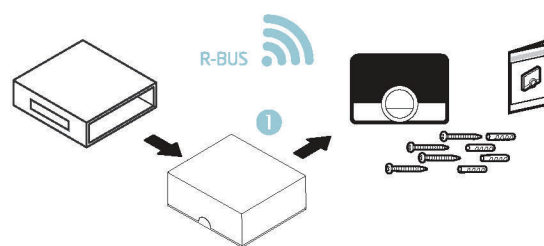

Baxi Mago για προϊόντα με πρωτόκολλο R-BUS

1) Πακέτο Baxi Mago :

- Baxi Mago
- Βίδες και βύσματα
- Βάση στήριξης για τοποθέτηση σε τοίχο
- Οδηγίες χρήσης

Τεχνικά Χαρακτηριστικά

Διαστάσεις	
Πλάτος x ύψος x βάθος (Baxi Mago)	120 x 90 x 27 mm
Πλάτος x ύψος x βάθος (πύλη) - μόνο για Baxi Mago με πρωτόκολο Open Therm ή ON/OFF	84 x 145 x 29 mm
Ηλεκτρική Παροχή ρεύματος	
Τάση σύνδεσης διαύλου	24 V ± 5%
Μέγιστη ηλεκτρική κατανάλωση	1,5 W
Ηλεκτρική συνδεσμολογία	
Μέγιστο μήκος καλωδίωσης BUS για Baxi Mago	50 m
Μέγιστη αντίσταση καλωδίου	2 x 5 ohm
Εξωτερικές συνθήκες	
Συνθήκες λειτουργίας	από 0 °C έως 60 °C
Θερμοκρασία	
Μετρήσιμο θερμοκρασιακό φάσμα	από 5 °C έως 60 °C
Μέγιστη θερμοκρασιακή απόκλιση στους 20°C	0,3 °C
Μέγιστη υπερακόντιση μετά την προθέρμανση	1 °C
Θερμοκρασιακό βήμα	+/- 0,5 °C
Φάσμα επιθυμητής θερμοκρασίας	από 10 °C έως 30 °C