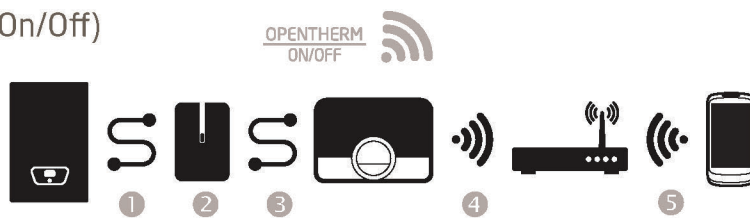

Ο Baxi Mago σου εξοικονομεί χρήματα στο λογαριασμό: χάριν στον απομακρυσμένο έλεγχο μέσω smartphone ή tablet που προσφέρει, σας δίνει τη δυνατότητα να μειώσετε τη θερμοκρασία όσο λείπετε, εξοικονομώντας στις καταναλώσεις. Ρυθμίζει επίσης την ισχύ του λέβητα περιορίζοντας την κατανάλωση τόσο σε θέρμανση όσο και σε παραγωγή Ζεστού Νερού Χρήσης.

Σχεδιαγράμματα εγκαταστάσεων

Baxi Mago + GTW16 (Modulating OpenTherm or On/Off)

- 1) Σύνδεση κιτ προσαρμογέα (OpenTherm or On/Off *)
- 2) Κιτ προσαρμογέα (GTW16) με μετασχηματιστή 24V
- 3) Σύνδεση Baxi Mago (R-Bus, καλώδιο 2 αγωγών με θωράκιση)
- 4) Σύνδεση wi-fi στο οικιακό Router
- 5) Σύνδεση wi-fi με την εφαρμογή Baxi Mago App

* για να εντοπίσετε την επαφή OpenTherm δείτε τον τεχνικό οδηγό του λέβητα

Baxi Mago

- 1) Σύνδεση Baxi Mago (R-Bus, καλώδιο 2 αγωγών με θωράκιση)
- 2) Σύνδεση wi-fi στο οικιακό Router
- 3) Σύνδεση wi-fi με την εφαρμογή Baxi Mago App