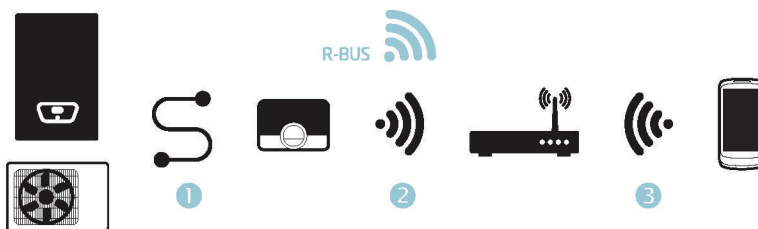

Ο Baxi Mago σου εξοικονομεί χρήματα στο λογαριασμό: χάριν στον απομακρυσμένο έλεγχο μέσω smartphone ή tablet που προσφέρει, σας δίνει τη δυνατότητα να μειώσετε τη θερμοκρασία όσο λείπετε, εξοικονομώντας στις καταναλώσεις. Ρυθμίζει επίσης την ισχύ του λέβητα περιορίζοντας την κατανάλωση τόσο σε θέρμανση όσο και σε παραγωγή Ζεστού Νερού Χρήσης.

Σχεδιαγράμματα εγκαταστάσεων

Baxi Mago + GTW16 (Modulating OpenTherm or On/Off)

- 1) Σύνδεση κιτ προσαρμογέα (OpenTherm or On/Off *)
- 2) Κιτ προσαρμογέα (GTW16) με μετασχηματιστή 24V
- 3) Σύνδεση Baxi Mago (R-Bus, καλώδιο 2 αγωγών με θωράκιση)
- 4) Σύνδεση wi-fi στο οικιακό Router
- 5) Σύνδεση wi-fi με την εφαρμογή Baxi Mago App

* για να εντοπίσετε την επαφή OpenTherm δείτε τον τεχνικό οδηγό του λέβητα

Baxi Mago

- 1) Σύνδεση Baxi Mago (R-Bus, καλώδιο 2 αγωγών με θωράκιση)
- 2) Σύνδεση wi-fi στο οικιακό Router
- 3) Σύνδεση wi-fi με την εφαρμογή Baxi Mago App