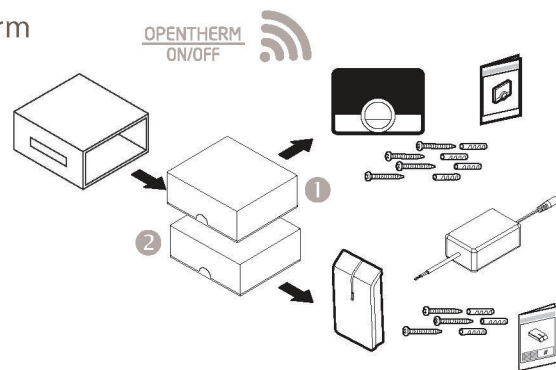

Σχεδιαγράμματα εγκαταστάσεων

Baxi Mago + GTW16 (Modulating OpenTherm or On/Off)

- 1) Σύνδεση κιτ προσαρμογέα (OpenTherm or On/Off *)
- 2) Κιτ προσαρμογέα (GTW16) με μετασχηματιστή 24V
- 3) Σύνδεση Baxi Mago (R-Bus, καλώδιο 2 αγωγών με θωράκιση)
- 4) Σύνδεση wi-fi στο οικιακό Router
- 5) Σύνδεση wi-fi με την εφαρμογή Baxi Mago App

* για να εντοπίσετε την επαφή OpenTherm δείτε τον τεχνικό οδηγό του λέβητα

Baxi Mago

- 1) Σύνδεση Baxi Mago (R-Bus, καλώδιο 2 αγωγών με θωράκιση)
- 2) Σύνδεση wi-fi στο οικιακό Router
- 3) Σύνδεση wi-fi με την εφαρμογή Baxi Mago App

Πακέτα

Baxi Mago + GTW16 για προϊόντα με πρωτόκολο OpenTherm

1) Πακέτο Baxi Mago :

- Baxi Mago
- Βίδες και βύσματα
- Βάση στήριξης για τοποθέτηση σε τοίχο
- Οδηγίες χρήσης

2) Πακέτο πύλης :

- κιτ προσαρμογέα ή πύλη (GTW)
- Τροφοδοτικό, εκτεθειμένα καλώδια για σύνδεση στο εσωτερικό του λέβητα
- Βίδες και βύσματα
- Οδηγίες χρήσης

Baxi Mago για προϊόντα με πρωτόκολλο R-BUS

1) Πακέτο Baxi Mago :

- Baxi Mago
- Βίδες και βύσματα
- Βάση στήριξης για τοποθέτηση σε τοίχο
- Οδηγίες χρήσης

Τεχνικά Χαρακτηριστικά

Διαστάσεις	
Πλάτος x ύψος x βάθος (Baxi Mago)	120 x 90 x 27 mm
Πλάτος x ύψος x βάθος (πύλη) - μόνο για Baxi Mago με πρωτόκολο Open Therm ή ON/OFF	84 x 145 x 29 mm
Ηλεκτρική Παροχή ρεύματος	
Τάση σύνδεσης διαύλου	24 V ± 5%
Μέγιστη ηλεκτρική κατανάλωση	1,5 W
Ηλεκτρική συνδεσμολογία	
Μέγιστο μήκος καλωδίωσης BUS για Baxi Mago	50 m
Μέγιστη αντίσταση καλωδίου	2 x 5 ohm
Εξωτερικές συνθήκες	
Συνθήκες λειτουργίας	από 0 °C έως 60 °C
Θερμοκρασία	
Μετρήσιμο θερμοκρασιακό φάσμα	από 5 °C έως 60 °C
Μέγιστη θερμοκρασιακή απόκλιση στους 20°C	0,3 °C
Μέγιστη υπερακόντιση μετά την προθέρμανση	1 °C
Θερμοκρασιακό βήμα	+/- 0,5 °C
Φάσμα επιθυμητής θερμοκρασίας	από 10 °C έως 30 °C